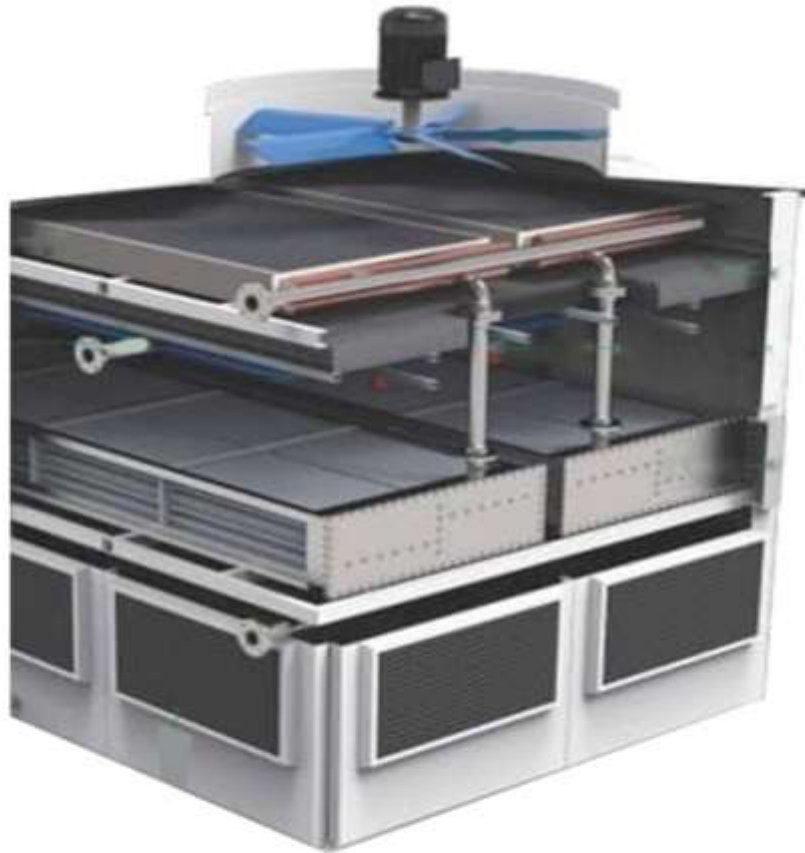

HIRAD EXCHANGE COMPANY

برج های خنک کننده هیبریدی CMDH

Hybrid Closed Circuit

آدرس دفتر: شهریار - بلوار رسول اکرم - روبروی ساختمان جهاد کشاورزی - مجتمع آراین - طبقه دوم - واحد ۱۵

تلفن: ۰۲۱-۶۵۲۴۸۹۰۰   ۰۲۱-۶۵۲۴۴۴۰۱   ۰۲۱-۶۵۲۴۴۴۰۲

آدرس کارخانه شهریار - جاده آدران به شهریار - بالاتر از کشتارگاه مرکزی قائم - کوی گلها - پلاک ۸

تلفن: ۰۲۱-۶۵۶۸۳۰۲۱